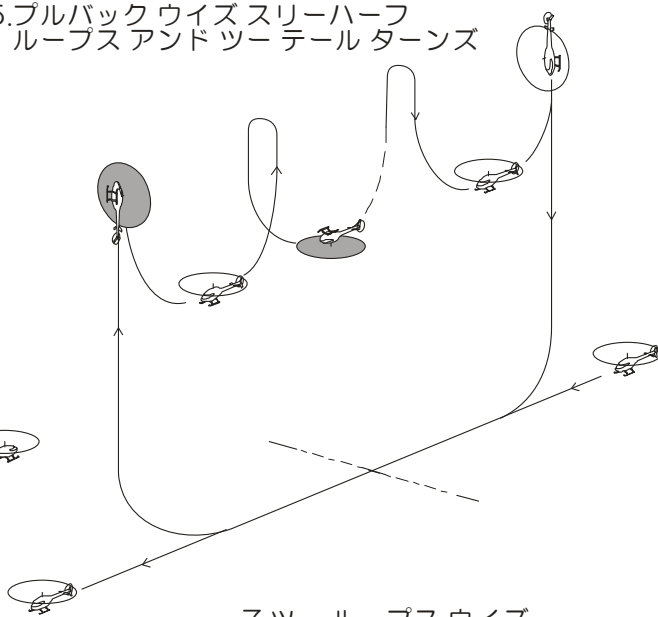

図 5 D - F F 3 C 演技 スケジュール F

1. サークルウイズ 360°
ピルエット

2. インバーテッドトライアングル 2

3. オーバルワン

4. キューバンエイトウイズ
プッシュドフィリップ

5. プルバックウイズスリー
ループスアンドツーテール
ターンズ

6. コブラロールウイズ
ピルエット

7. ツーループスウイズ
ハーフロールズ

8. プッシュドフィリップ
ウイズハーフロールズ

9. バーチカル 540°
フィリップ

10. "S" オートローテーション