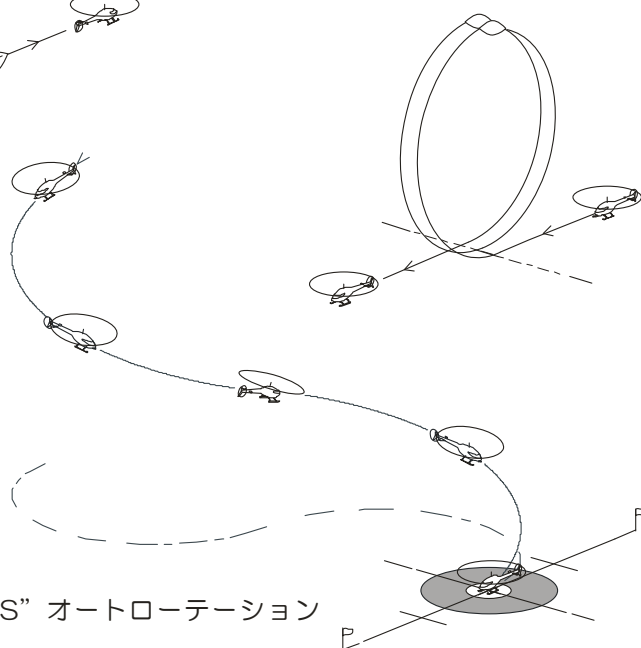

図 5 D - F F 3 C 演技 スケジュール F

1. サークルウイズ 360°
ピルエット

2. インバーテッドトライアングル 2

3. オーバルワン

4. キューバンエイトウイズ
プッシュドフィリップ

5. プルバックウイズスリー
ループスアンドツーテール
ターンズ

6. コブラロールウイズ
ピルエット

7. ツーループスウイズ
ハーフロールズ

8. プッシュドフィリップ
ウイズハーフロールズ

9. バーチカル 540°
フィリップ

10. "S" オートローテーション