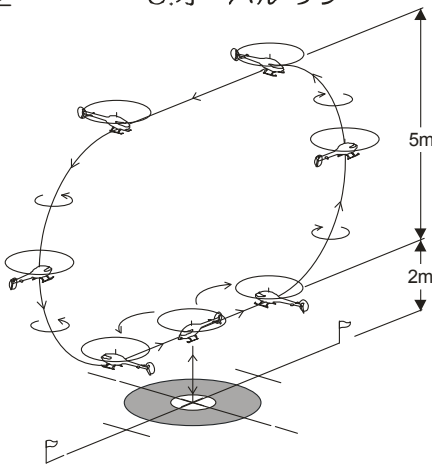

図 5 D - F F 3 C 演技 スケジュール F

1. サークルウイズ 360°
ピルエット

2. インバーテッドトライアングル 2

3. オーバルワン

4. キューバンエイトウイズ
プッシュドフィリップ

5. プルバックウイズスリー
ループスアンドツーテール
ターンズ

6. コブラロールウイズ
ピルエット

7. ツーループスウイズ
ハーフロールズ

8. プッシュドフィリップ
ウイズハーフロールズ

9. バーチカル 540°
フィリップ

10. "S" オートローテーション