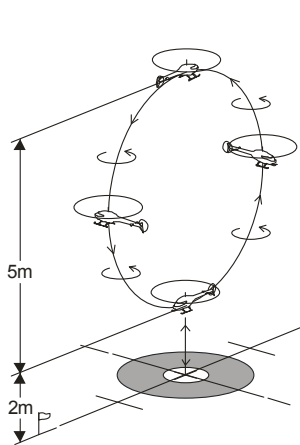

図 5 D - F F 3 C 演技 スケジュール F

1. サークルウイズ 360°
ピルエット

2. インバーテッドトライアングル 2

3. オーバルワン

4. キューバンエイトウイズ
プッシュドフィリップ

5. プルバックウイズスリー
ループスアンドツーテール
ターンズ

6. コブラロールウイズ
ピルエット

7. ツーループスウイズ
ハーフロールズ

8. プッシュドフィリップ
ウイズハーフロールズ

9. バーチカル 540°
フィリップ

10. "S" オートローテーション