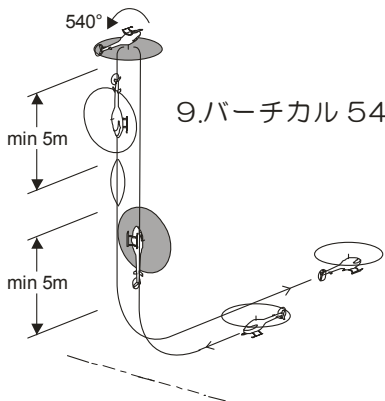

9. バーチカル 540°
フィリップ